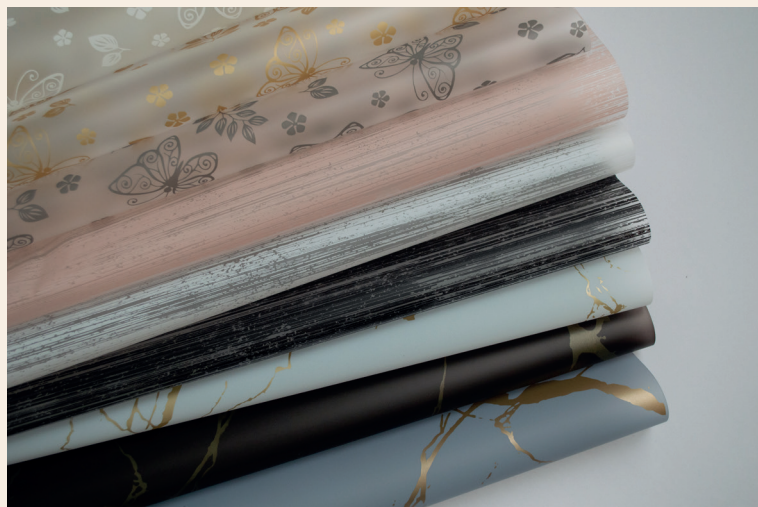

Papeles Especiales

Papel Coreano

Presentación pack surtidos:
Mariposas, pack con 3 colores distintos.
Marmol, pack con 3 colores distintos.
Rayado, pack con 3 colores distintos

Tipo	Tamaño	Presentación	50grs
Papel Coreano	55x55 cm	x 18 hojas