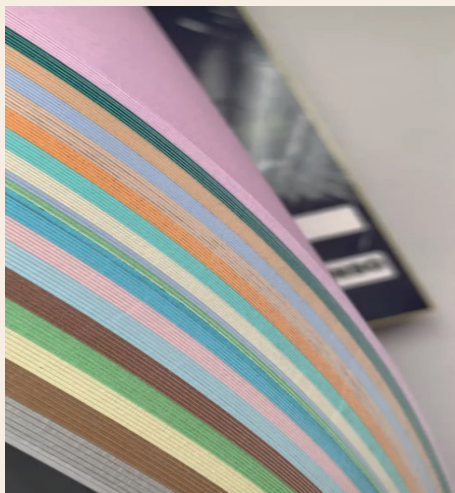

Papeles Especiales

Surtido de Opalinas

Packs surtidos de nuestras opalinas color, disponible en los tonos pasteles e intensos. La distribución de los colores en cada pack es aleatoria.

Tipo	Tamaño	Presentación	90grs	180grs
Pastel o Intensos	A4	x 100 hojas	👑	👑
	A3	x 100 hojas	👑	👑
	29,5 x 29,5 cm	x 100 hojas	👑	👑